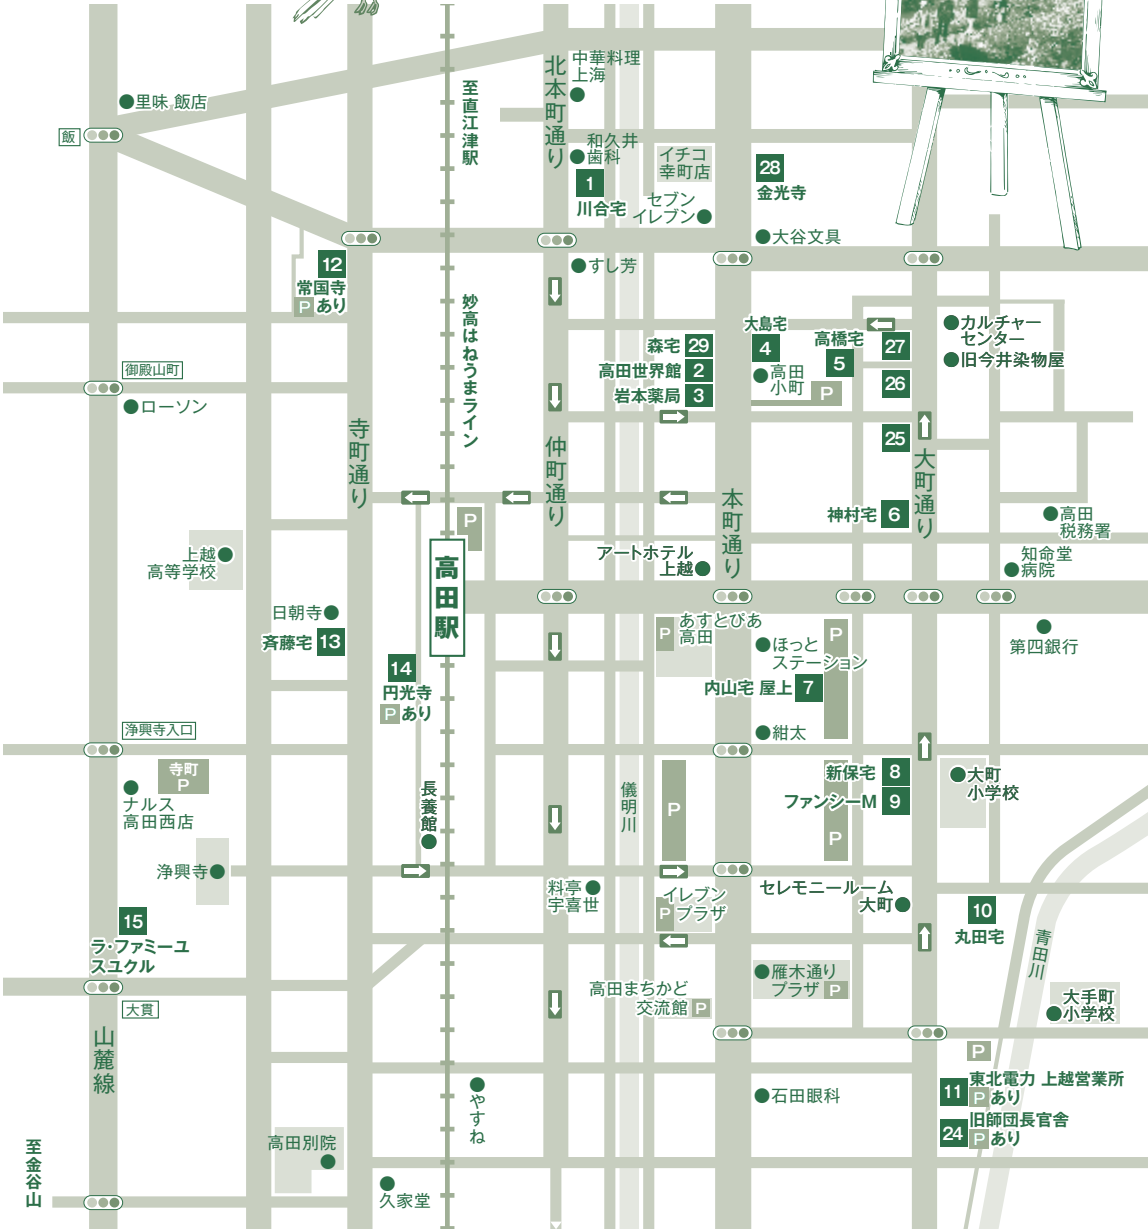

ようこそ! 花の上越へ。

直江津エリア

モスバーガー 直江津店
上越市西本町3-9-3

坂爪美恵子 (Haircutみい)
上越市西本町1丁目
☎025-543-8575

大道福田エリア

ミッドガーデン 上越市敷地内
上越市大道福田678
☎025-521-6789

横曽根エリア

大瀧 勝
上越市横曽根607
☎090-9011-3082